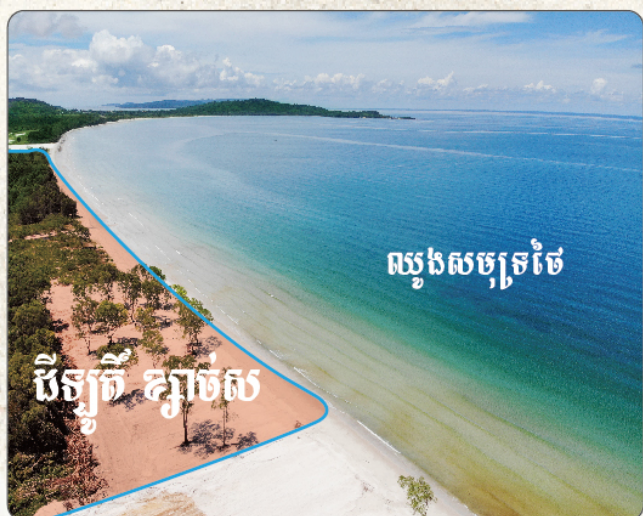

លក់ដីតំបន់ឆ្នេរ មានប្លង់រឹង

ឡាច់ស

បឹងសុបិនតារា

STARDREAM LAKE
RESORT TOWN

តារាសាគរទេត្តកោះកុងកម្ពុជា

គម្រោងឡាច់សនៃក្រុងវិស្សមកាលបឹងសុបិនតារា

ប្លង់ផែនការគម្រោង

រូបភាពពិតនៃគម្រោង