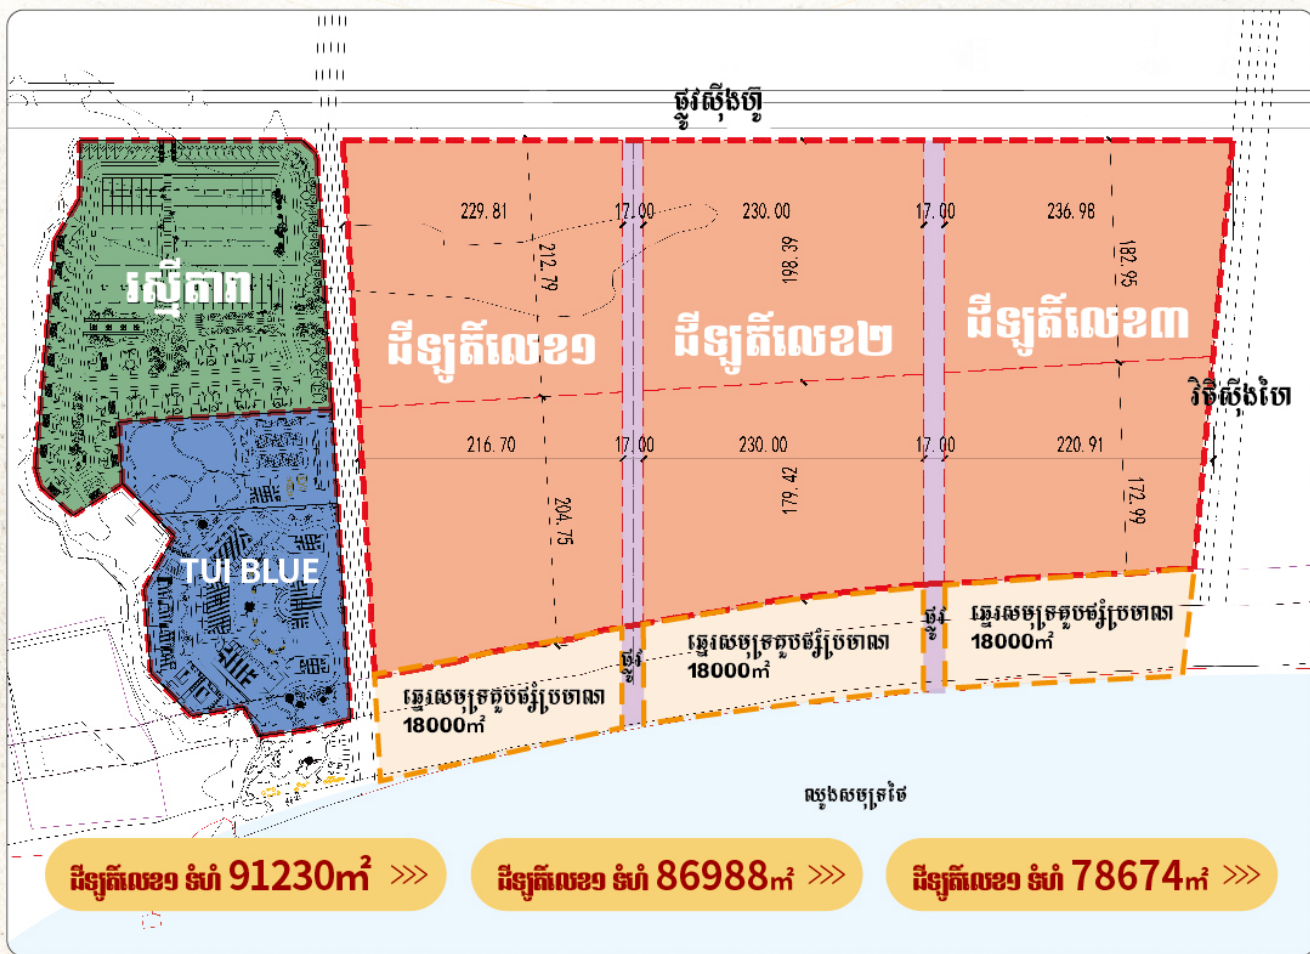

លក់ដីតំបន់ឆ្នេរ មានប្លង់រឹង

ឡាច់ស

បឹងសុបិនតារា

STARDREAM LAKE
RESORT TOWN

តារាសាគរទេត្តកោះកុងកម្ពុជា

គម្រោងឡាច់សនៃក្រុងវិស្សមកាលបឹងសុបិនតារា

ប្លង់ផែនការគម្រោង

រូបភាពពិតនៃគម្រោង